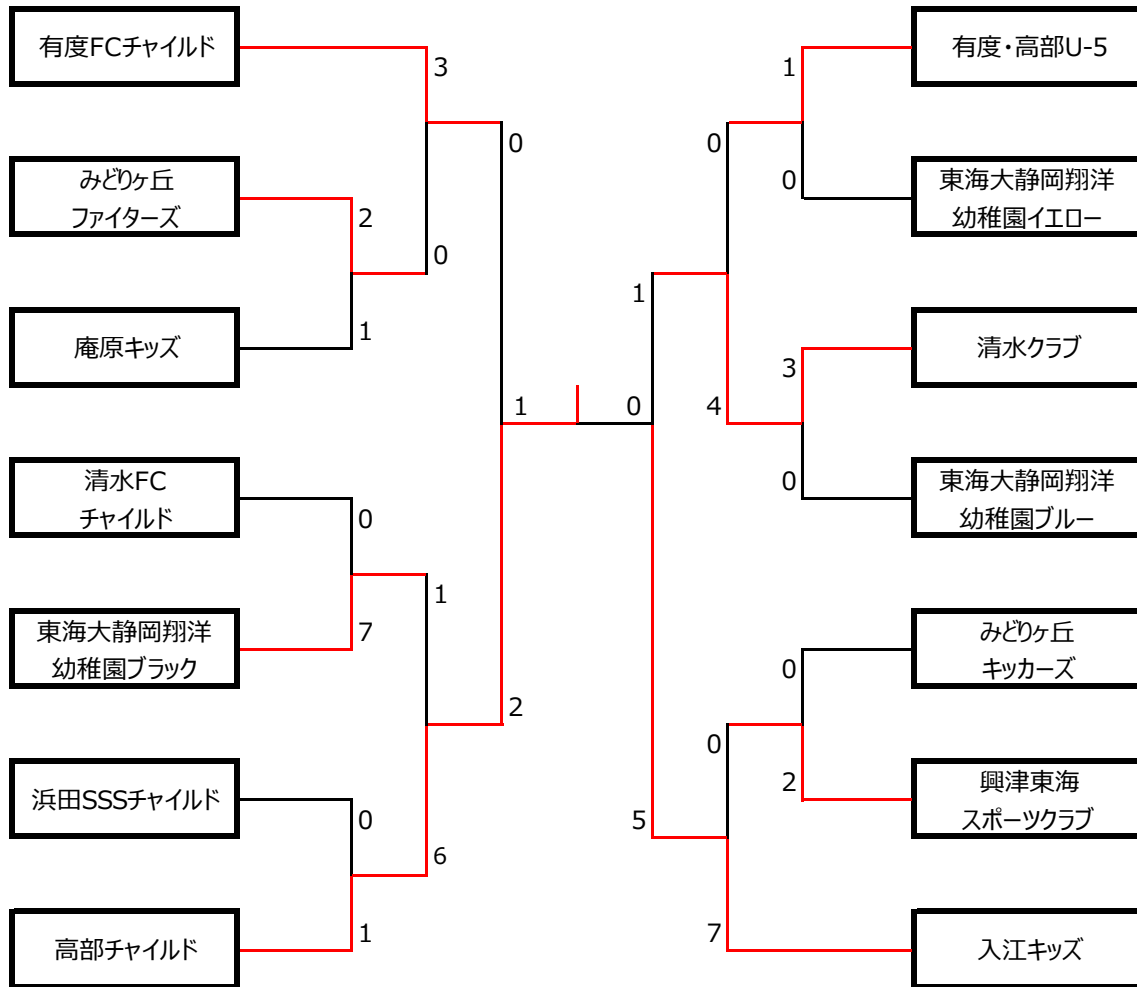

【 幼児の部 】

14チーム

1 9:40～ 2 10:10～ 3 11:00～
 4 11:40～ 5 12:30～

大会日 2023/1/8 (日)

会場 TOKAIブルーオーシャンフィールド (翔洋人工芝G)

試合時間 10-5-10