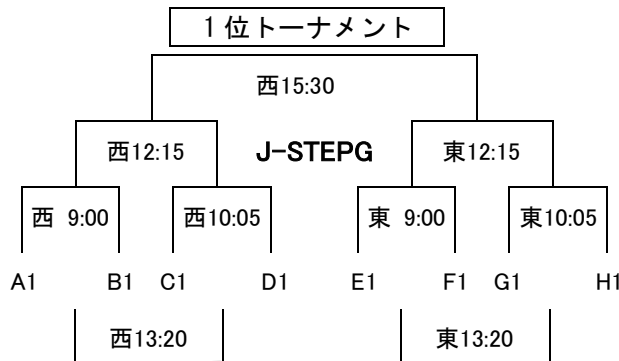

2023 組合せ

予選リーグ 12月9日(土)

Aリーグ 会場: J-STEP 西 担当: エスパ富士

時間	対戦相手		審判
9:00	エスパルス富士	VS FC厚木	桜が丘
11:30	エスパルス富士	VS プリマサーレ上越ビアンコ	パロー
14:00	FC厚木	VS プリマサーレ上越ビアンコ	上越

Bリーグ 会場: J-STEP 西 担当: 桜が丘

時間	対戦相手		審判
10:10	パロJY	VS FC桜が丘	エスパ富士
12:40	パロJY	VS プリマサーレ上越	FC厚木
15:10	FC桜が丘	VS プリマサーレ上越	上越ビアンコ

Cリーグ 会場: J-STEP 東 担当: 清水TC14

時間	対戦相手		審判
9:00	城内FC	VS 清水TC14	清水TC15
11:30	城内FC	VS 足利両毛	エスパ榛原
14:00	清水TC14	VS 足利両毛	FUTE

Dリーグ 会場: J-STEP 東 担当: エスパ榛原、清水TC15

時間	対戦相手		審判
10:10	エスパルス榛原	VS 清水TC15	城内
12:40	エスパルス榛原	VS ST FUTE	足利両毛
15:10	清水TC15	VS ST FUTE	清水TC14

Eリーグ 会場: 蛇塚北 担当: 東海大翔洋

時間	対戦相手		審判
9:00	中部TC15	VS 東海大翔洋	清水東
11:30	中部TC15	VS FCコラソン	エスパ静岡
14:00	東海大翔洋	VS FCコラソン	伊勢崎境

Fリーグ 会場: 蛇塚北 担当: エスパルス静岡、清水東

時間	対戦相手		審判
10:10	エスパルス静岡	VS 清水東JY	中部TC15
12:40	エスパルス静岡	VS FC伊勢崎境	FCコラソン
15:10	清水東JY	VS FC伊勢崎境	翔洋

順位トーナメント 12月10日(日)

※2日目について1位T以外は同順位の中で、できる限り同県同士の対戦を避けた組合せを作成します。

※各トーナメントの会場については運営上、変更になる場合があります。