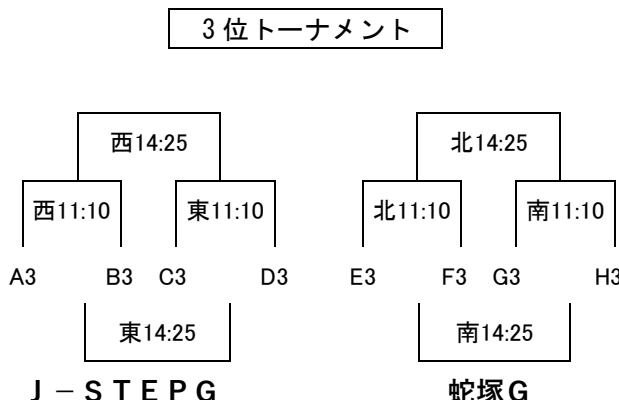

順位トーナメント 12月10日(日)

※2日目について1位T以外は同順位の中で、できる限り同県同士の対戦を避けた組合せを作成します。

※各トーナメントの会場については運営上、変更になる場合があります。