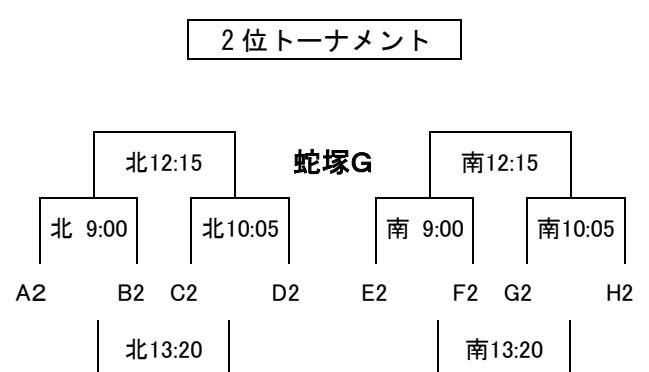

2023 組合せ

予選リーグ 12月9日(土)

Aリーグ 会場: J-STEP 西 担当: エスパ富士

時間	対戦相手		審判
9:00	エスパルス富士	VS FC厚木	桜が丘
11:30	エスパルス富士	VS プリマサーレ上越ビアンコ	パロー
14:00	FC厚木	VS プリマサーレ上越ビアンコ	上越

Bリーグ 会場: J-STEP 西 担当: 桜が丘

時間	対戦相手		審判
10:10	パロJY	VS FC桜が丘	エスパ富士
12:40	パロJY	VS プリマサーレ上越	FC厚木
15:10	FC桜が丘	VS プリマサーレ上越	上越ビアンコ

Cリーグ 会場: J-STEP 東 担当: 清水TC14

時間	対戦相手		審判
9:00	城内FC	VS 清水TC14	清水TC15
11:30	城内FC	VS 足利両毛	エスパ榛原
14:00	清水TC14	VS 足利両毛	FUTE

Dリーグ 会場: J-STEP 東 担当: エスパ榛原、清水TC15

時間	対戦相手		審判
10:10	エスパルス榛原	VS 清水TC15	城内
12:40	エスパルス榛原	VS ST FUTE	足利両毛
15:10	清水TC15	VS ST FUTE	清水TC14

Eリーグ 会場: 蛇塚北 担当: 東海大翔洋

時間	対戦相手		審判
9:00	中部TC15	VS 東海大翔洋	清水東
11:30	中部TC15	VS FCコラソン	エスパ静岡
14:00	東海大翔洋	VS FCコラソン	伊勢崎境

Fリーグ 会場: 蛇塚北 担当: エスパルス静岡、清水東

時間	対戦相手		審判
10:10	エスパルス静岡	VS 清水東JY	中部TC15
12:40	エスパルス静岡	VS FC伊勢崎境	FCコラソン
15:10	清水東JY	VS FC伊勢崎境	翔洋

Gリーグ 会場: 蛇塚南 担当: 清水FC

時間	対戦相手		審判
9:00	中部TC14	VS 清水FC	SALFUSoRs
11:30	中部TC14	VS 町田JFC	モデフィオ
14:00	清水FC	VS 町田JFC	パルピターレ

Hリーグ 会場: 蛇塚南 担当: SALFUSoRs

時間	対戦相手		審判
10:10	SALFUSoRs	VS FCモデフィオ	中部TC14
12:40	SALFUSoRs	VS パルピターレ	町田JFC
15:10	FCモデフィオ	VS パルピターレ	清水FC

順位トーナメント 12月10日(日)

※2日目について1位T以外は同順位の中で、できる限り同県同士の対戦を避けた組合せを作成します。

※各トーナメントの会場については運営上、変更になる場合があります。