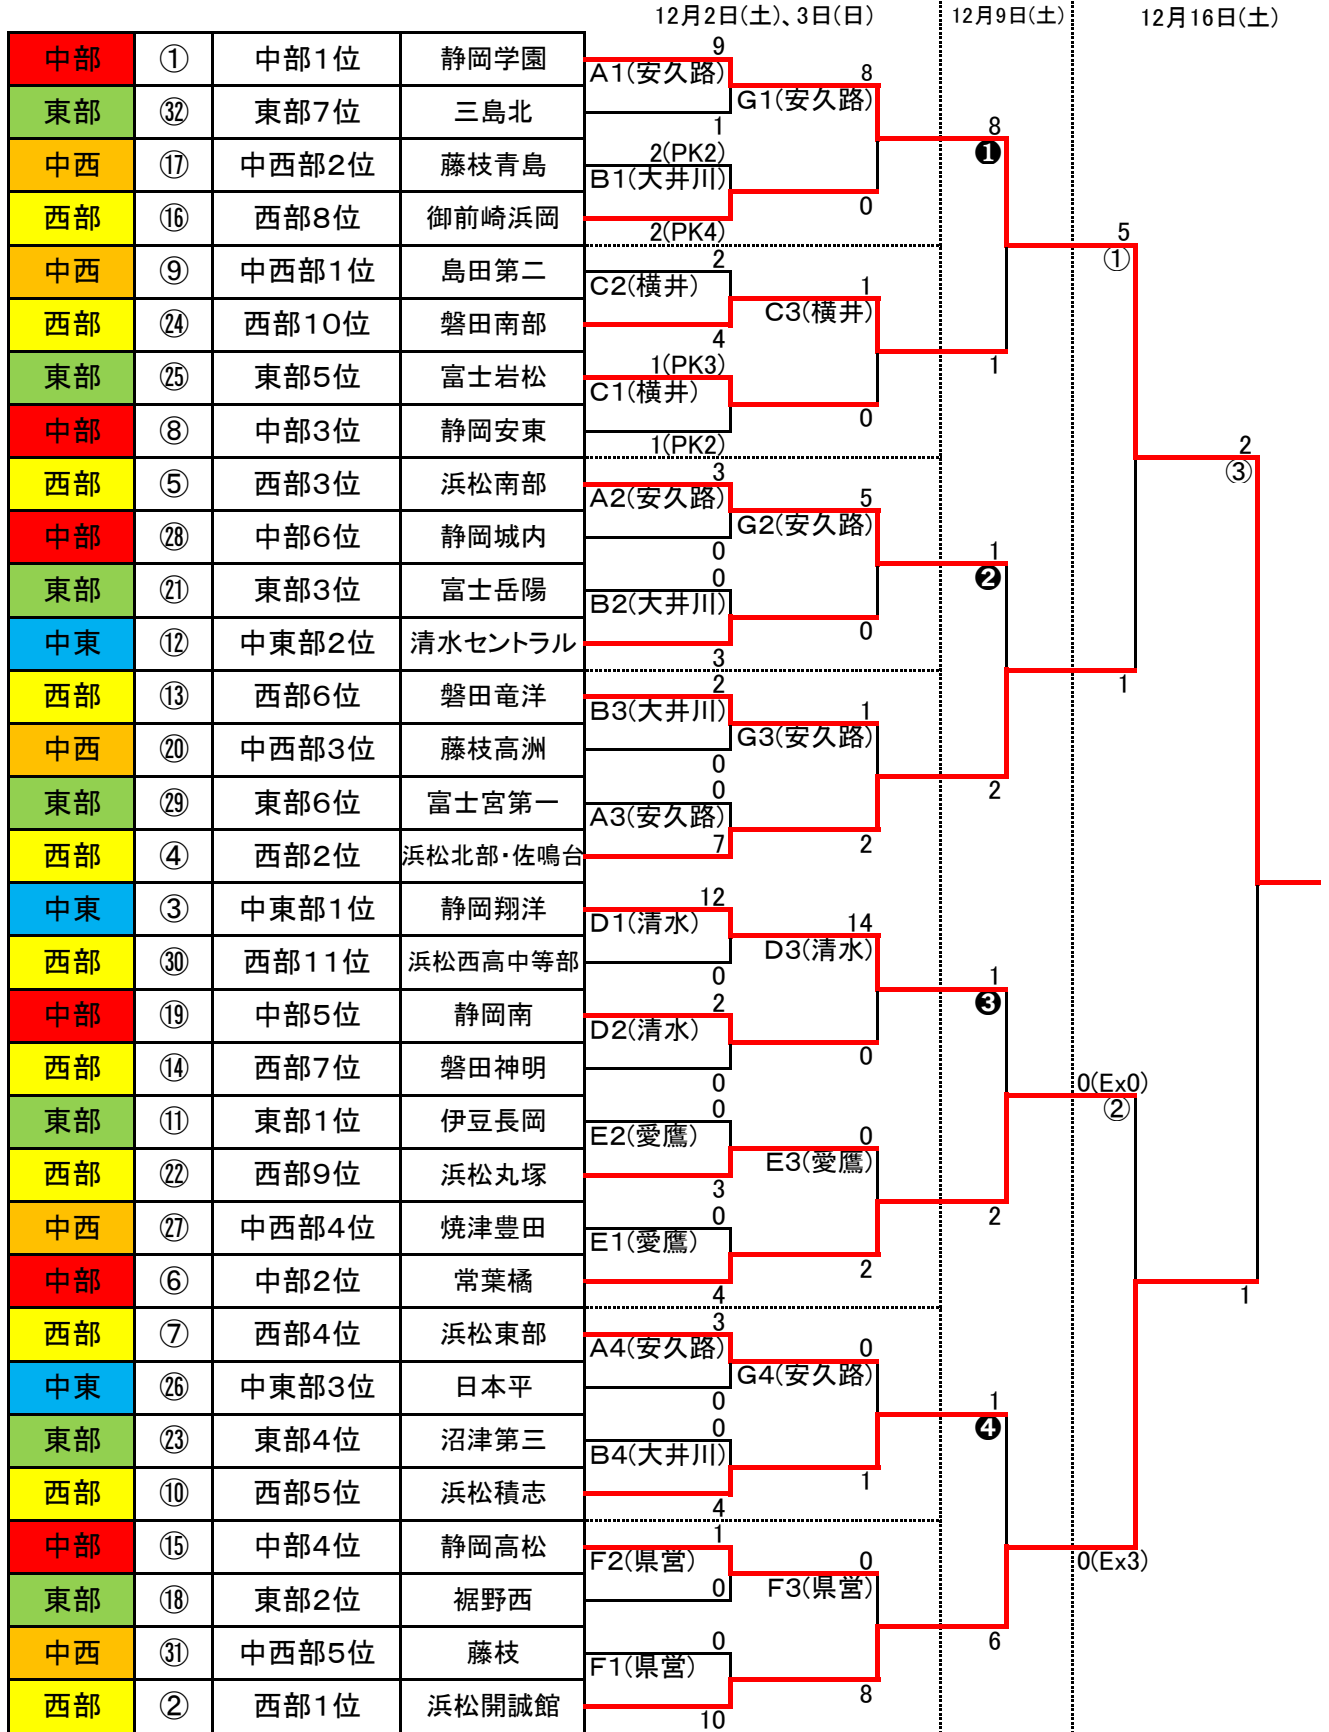

組み合わせ

会場 (12/2(土)): A安久路、B大井川、C横井、D清水総合、E愛鷹、F県営
(12/3(日)): G安久路

会場 (12/9)
県営

会場 (12/16)
日本平