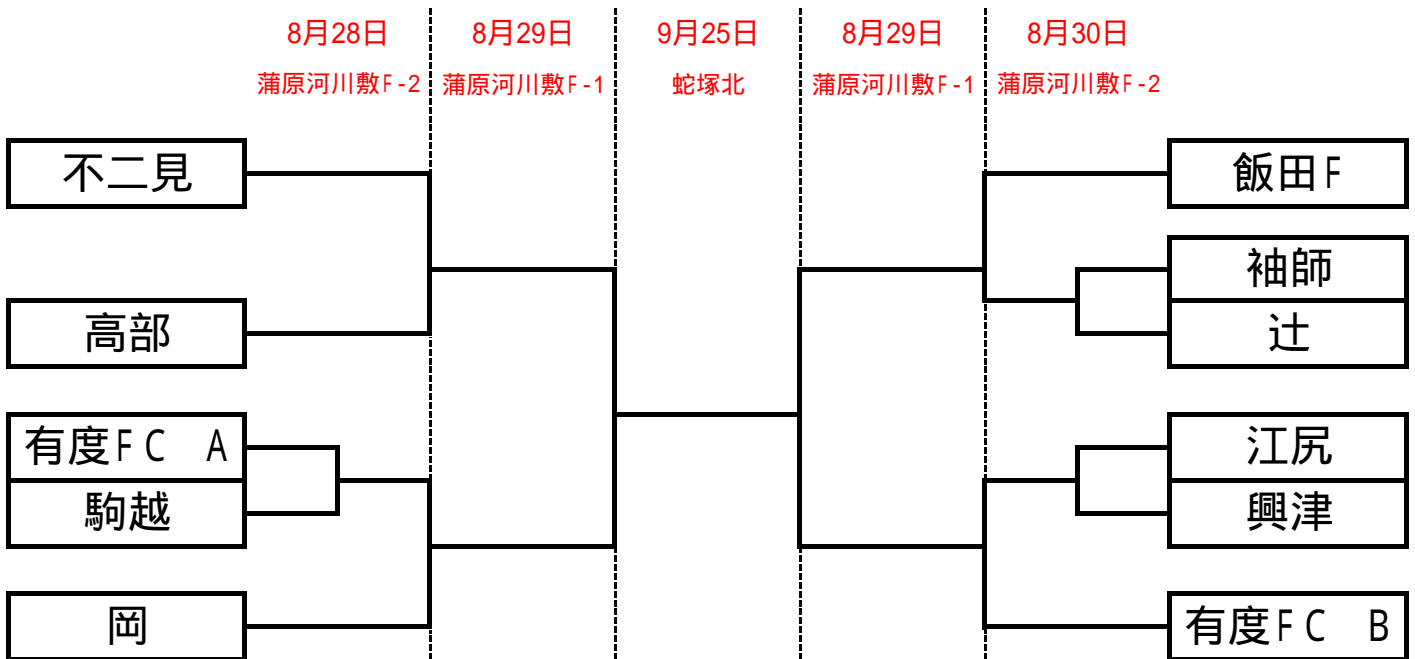

# 市民大会U - 11 組合せ

8/28(土)

試合時間

9:00 ~	江尻	VS	興津	審判 (袖師・辻)
10:00 ~	袖師	VS	辻	(江尻・興津)
11:00 ~	有度FC A	VS	駒越	(勝者・勝者)
12:00 ~	第 試合勝者	VS	有度FC B	(駒越・飯田F)
13:00 ~	第 試合勝者	VS	飯田F	(有度FC)
14:00 ~	第 試合勝者	VS	岡	(不二見・高部)
15:00 ~	不二見	VS	高部	(岡・勝者)

8/29(日)

12:00 ~		VS		審判 の両チーム
13:00 ~		VS		の両チーム

試合は11人制で行います  
 試合時間は20分-5分-20分です  
 同点の場合は5人のPK戦を行います  
 審判はお互いのチームの話し合いで決めてください