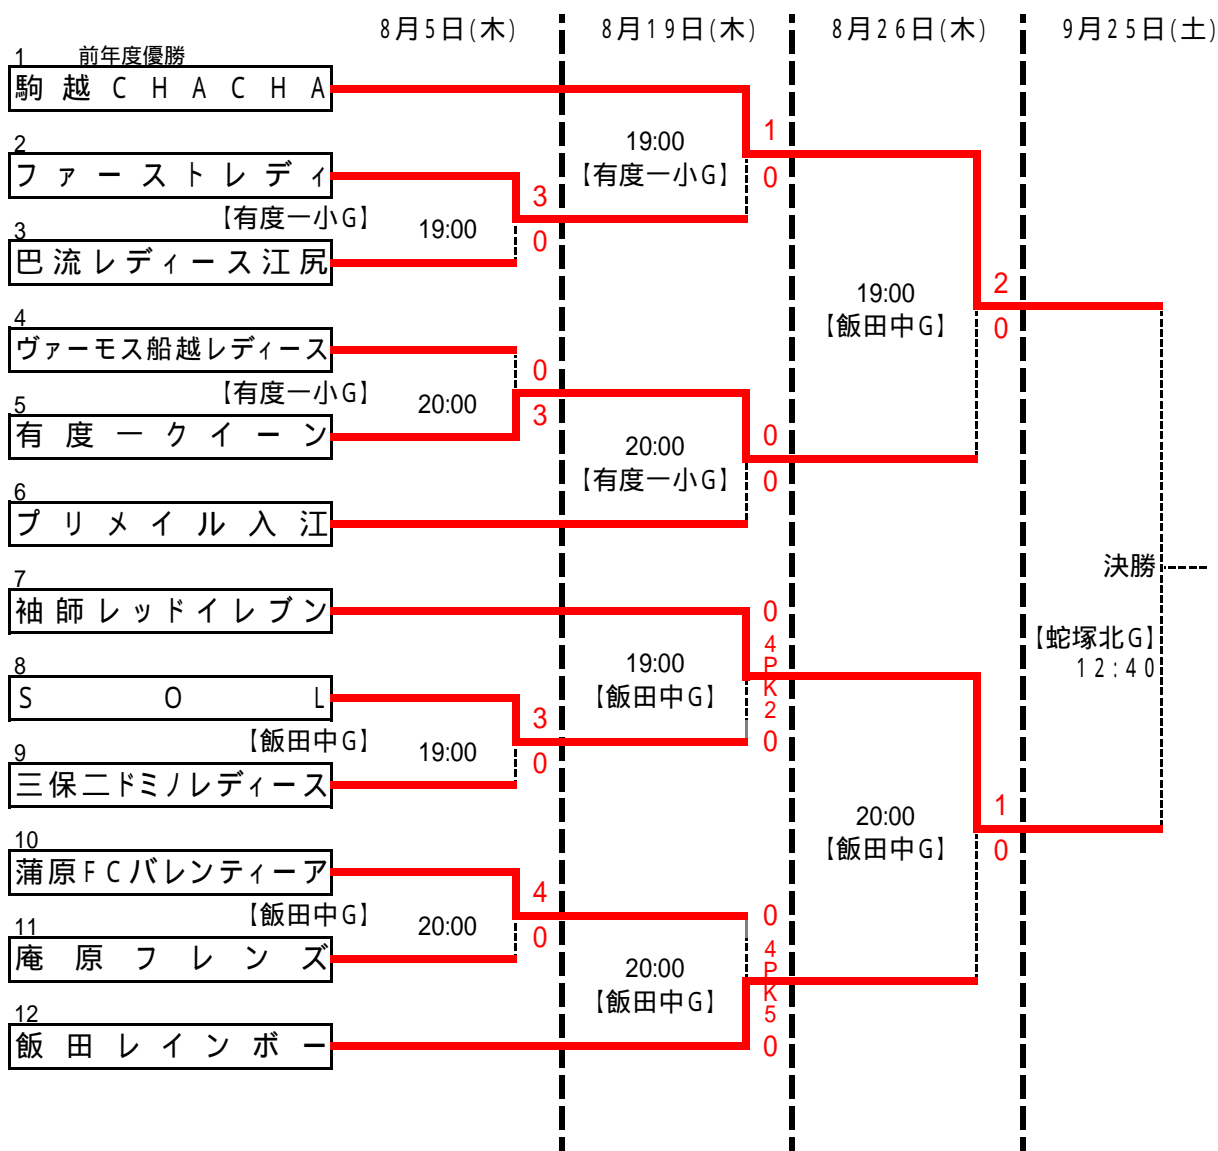

ママの部 市民大会予選組合せ表(平成22年度)

【審判割当表】

日付	試合	Kick Off	会場	主審	副審
8月5日		19:00	有度一小G	船越	有度
		20:00		FL	江尻
		19:00	飯田中G	蒲原	庵原
		20:00		SOL	三保
8月19日		19:00	有度一小G	の勝者	入江
		20:00		駒越	の勝者
		19:00	飯田中G	の勝者	飯田
		20:00		袖師	の勝者
8月26日		19:00	飯田中G	の勝者	の勝者
		20:00		の勝者	の勝者