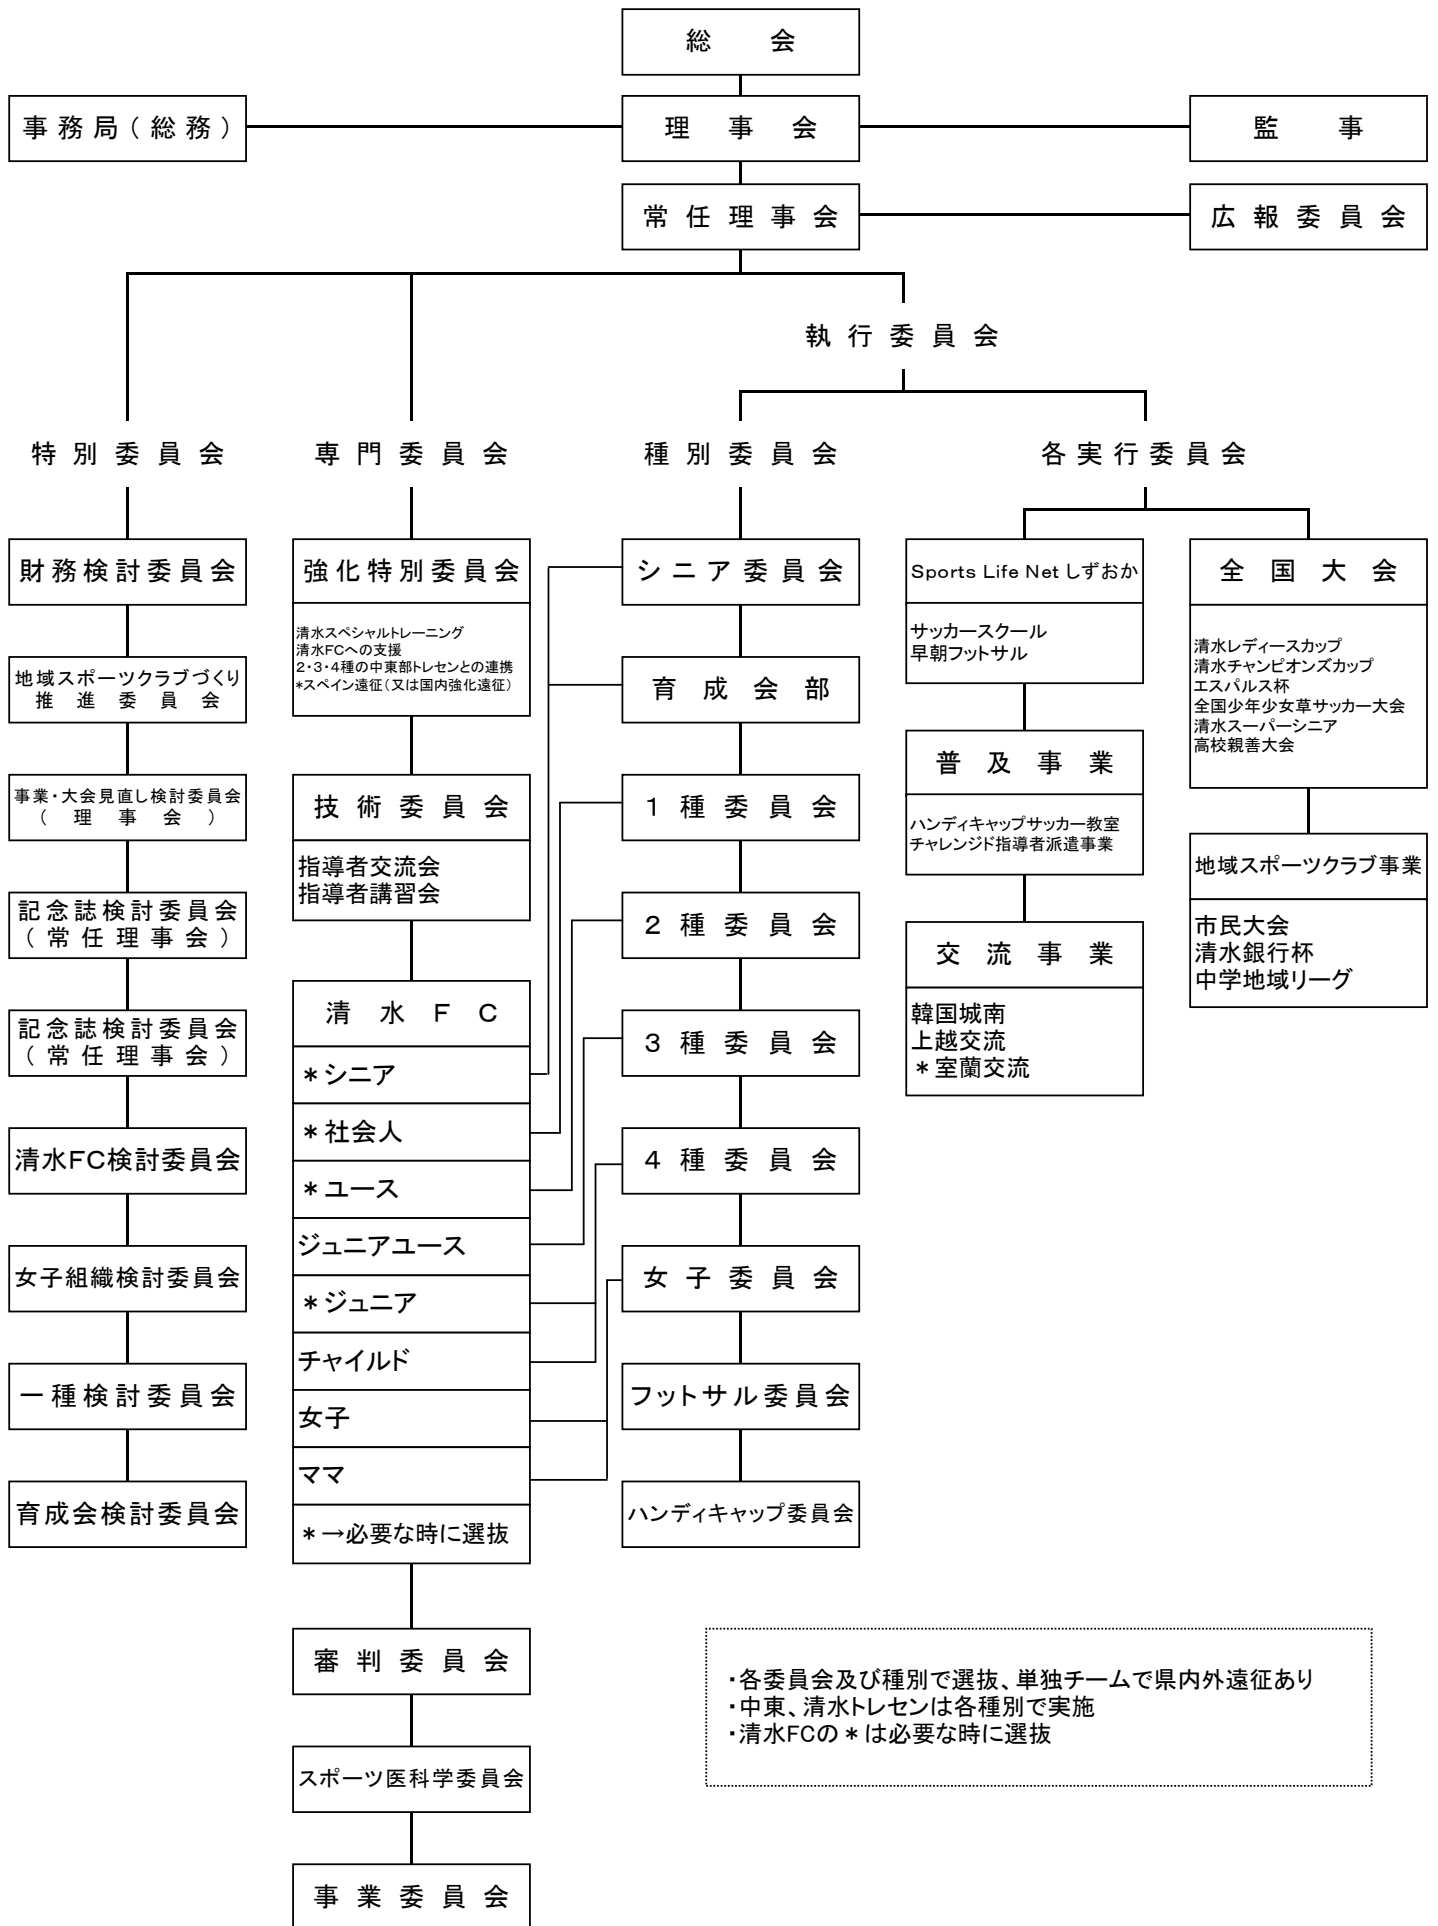

NPO法人清水サッカー協会 組織

・各委員会及び種別で選抜、単独チームで県内外遠征あり
 ・中東、清水トレセンは各種別で実施
 ・清水FCの*は必要な時に選抜