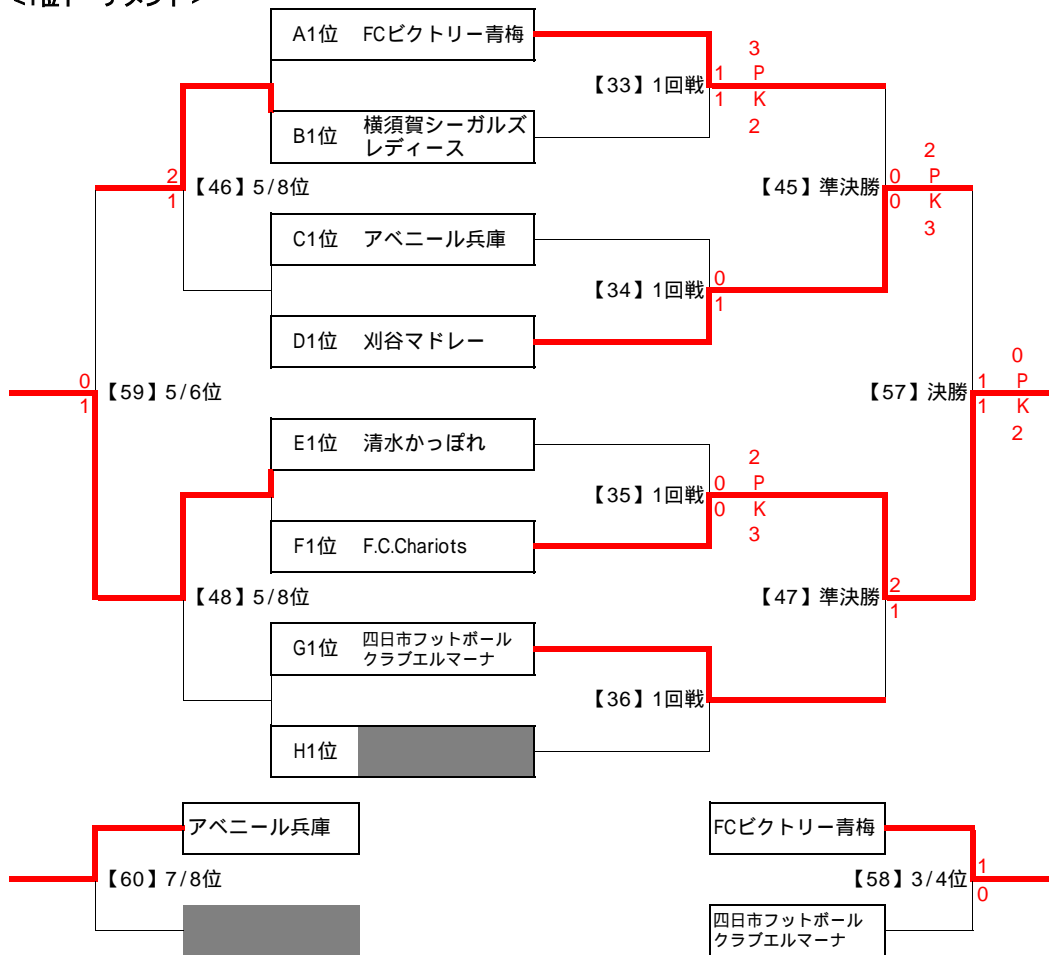

# 第22回全国レディースサッカー大会<レディース・エイト(40歳以上)オープン大会>組合せ

## <1位トーナメント>

## <2位トーナメント>

<3位トーナメント>

太カッコ内の数字は【マッチナンバー】