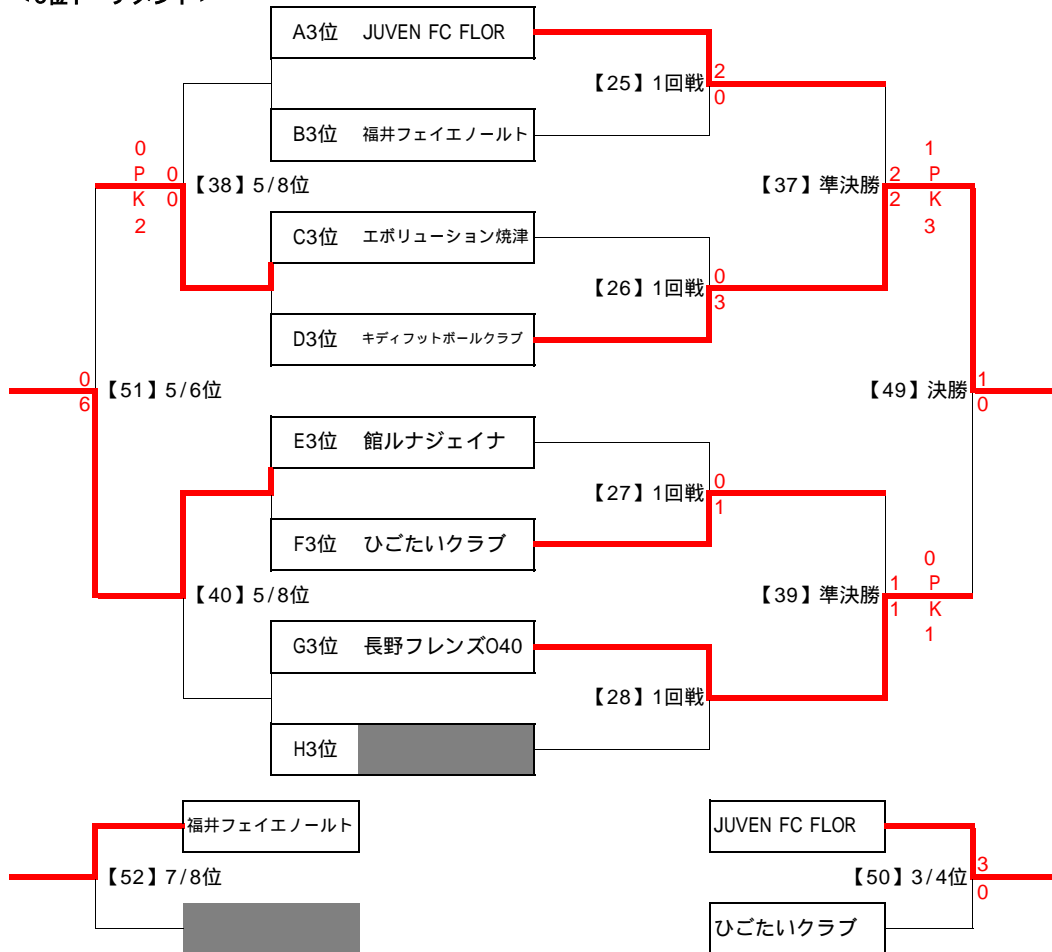

# 第22回全国レディースサッカー大会<レディース・エイト(40歳以上)オープン大会>組合せ

## <1位トーナメント>

## <2位トーナメント>

<3位トーナメント>

太カッコ内の数字は【マッチナンバー】