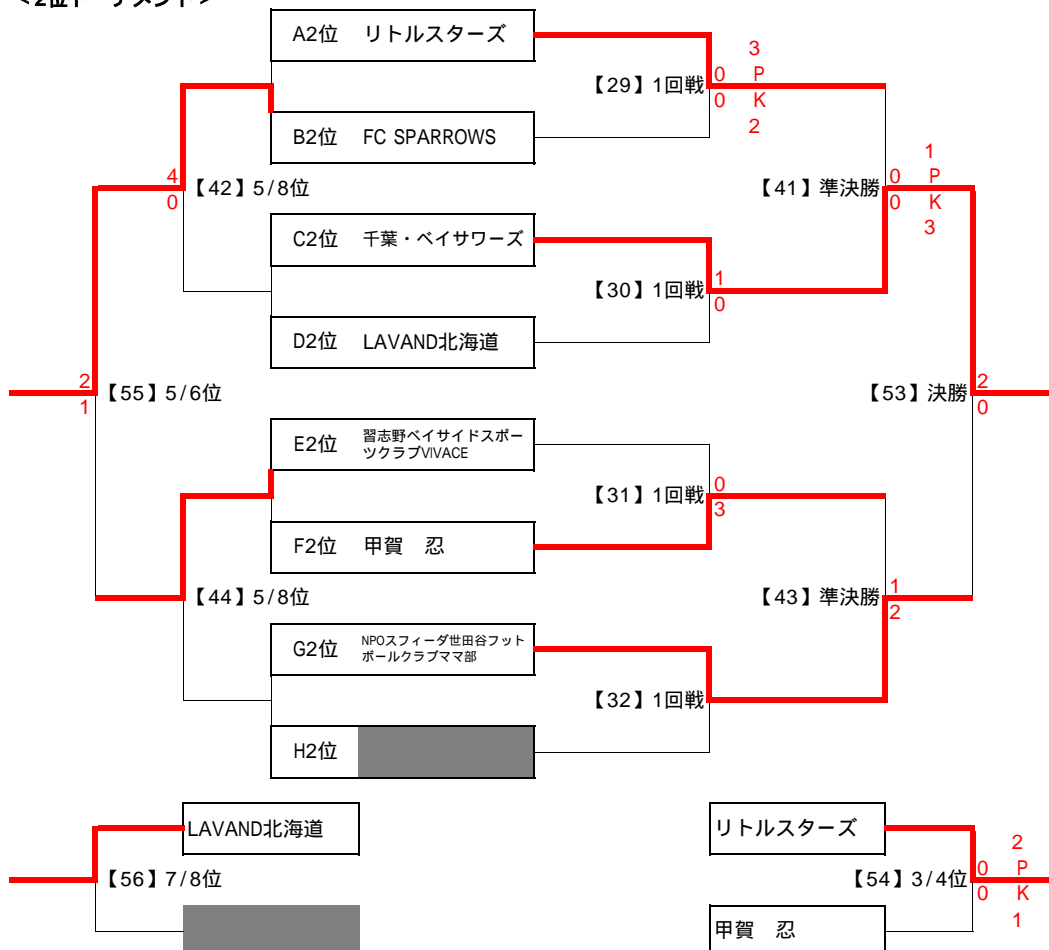

# 第22回全国レディースサッカー大会<レディース・エイト(40歳以上)オープン大会>組合せ

## <1位トーナメント>

## <2位トーナメント>

<3位トーナメント>

太カッコ内の数字は【マッチナンバー】